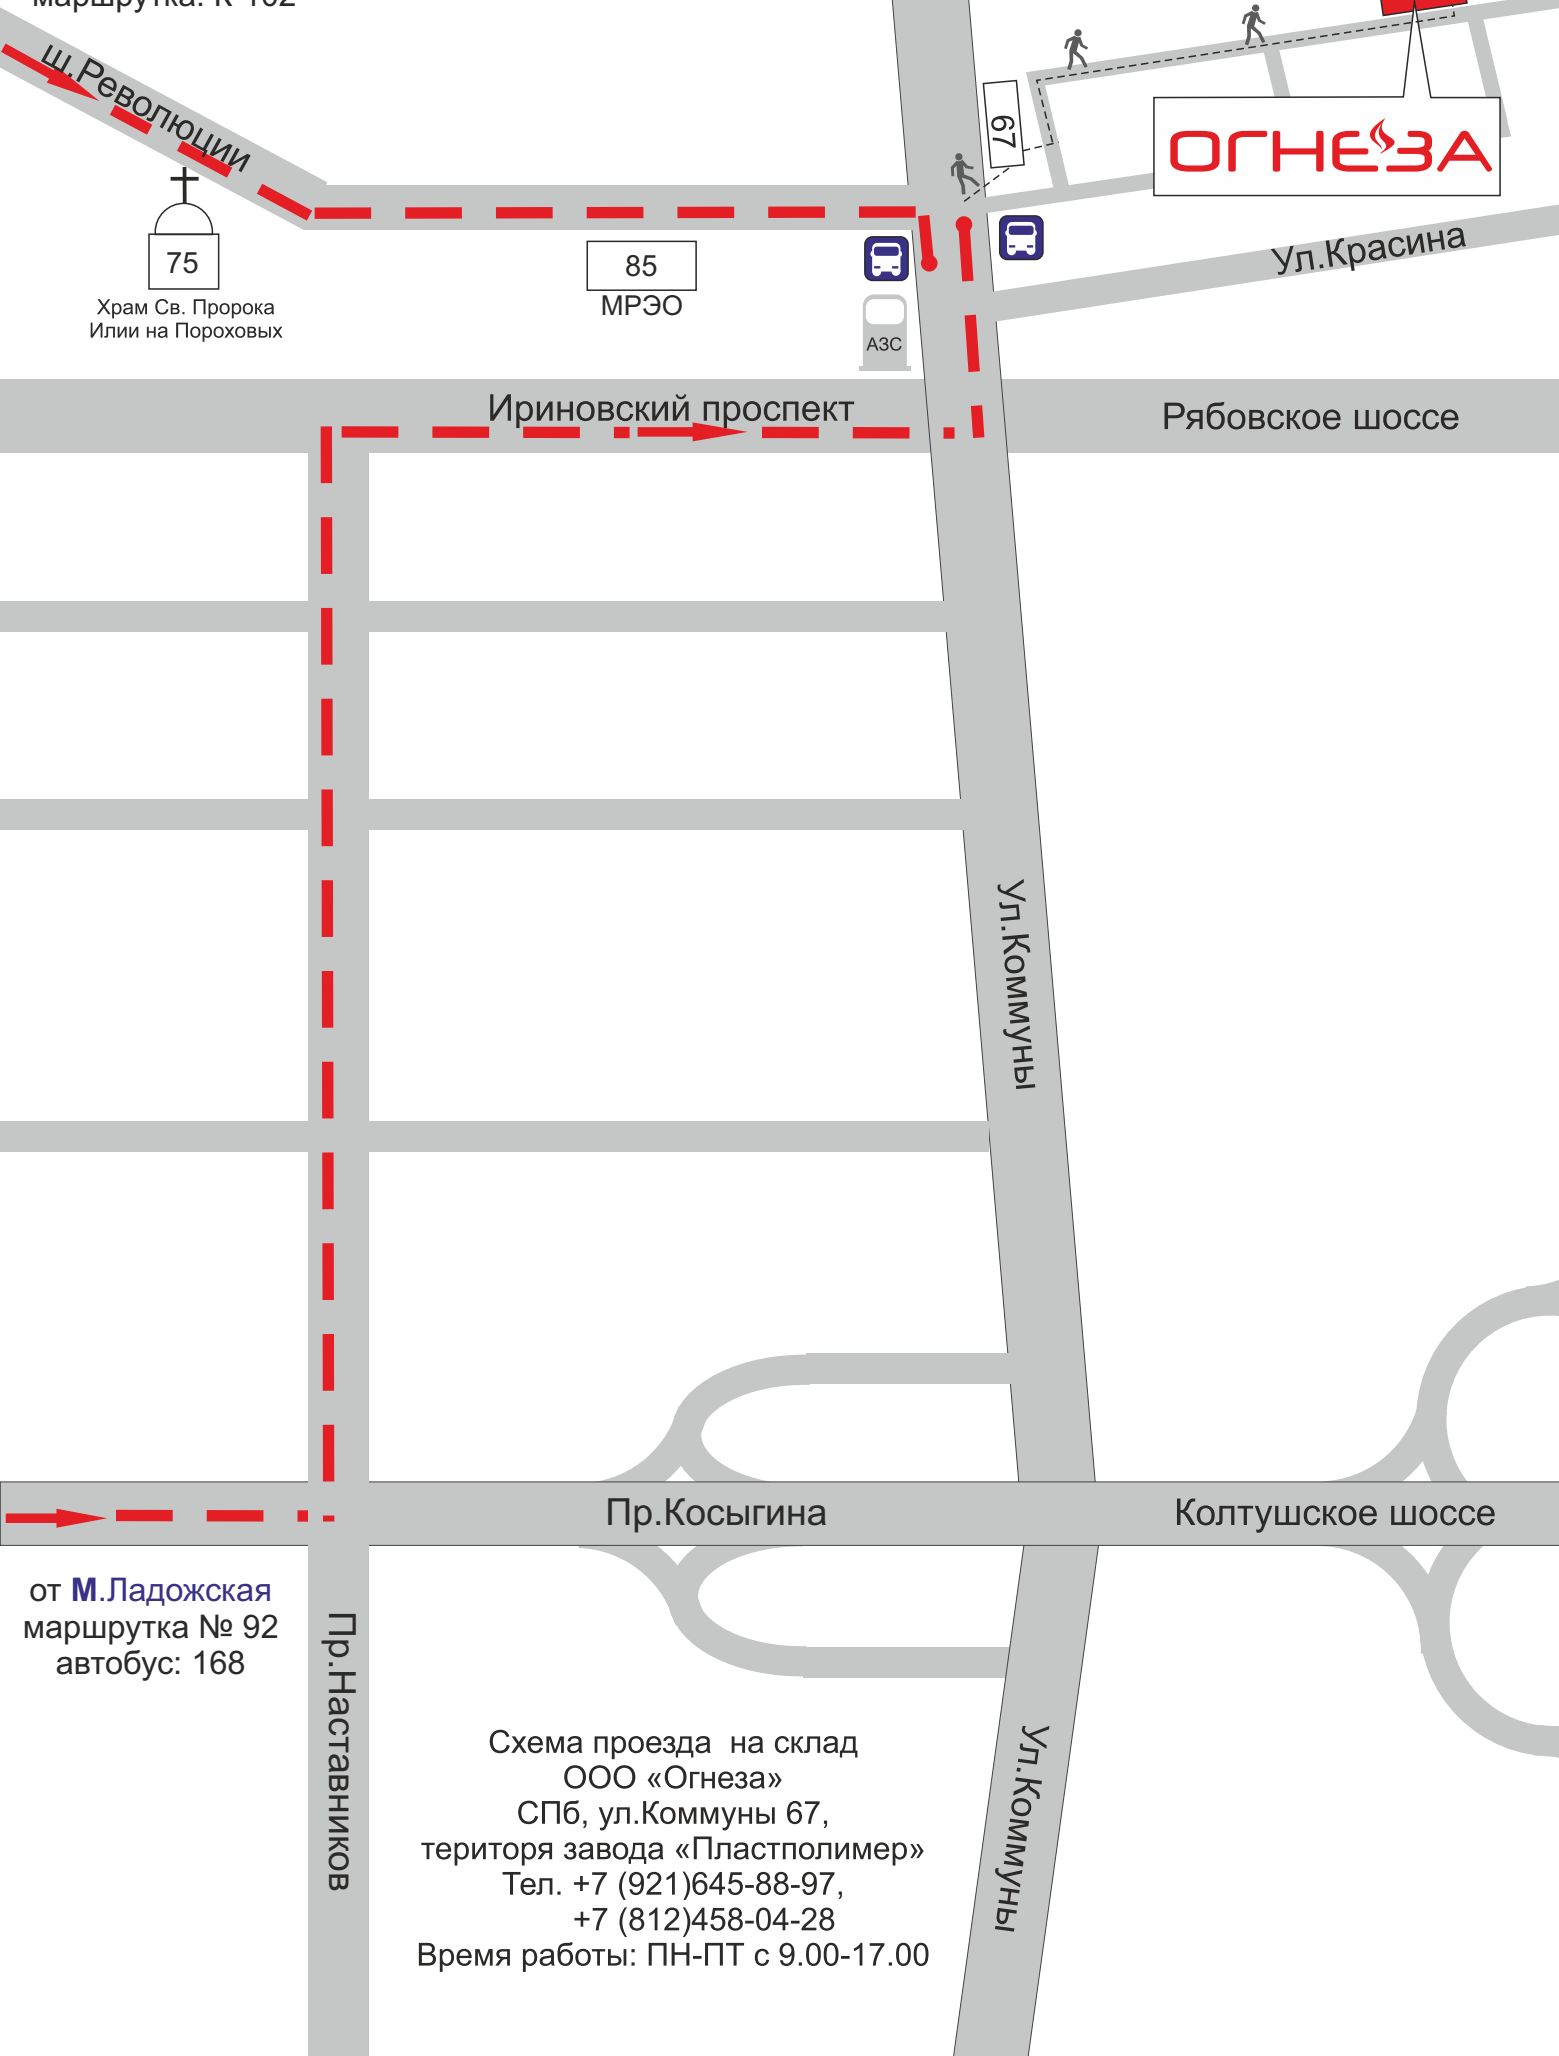

от **М. Академическая**
автобусы: 103, 102, 153
маршрутка: К-102

от **М. Пл. Ленина**
автобус: 37

ОГНЕЗА

67

75

Храм Св. Пророка
Илии на Пороховых

85

МРЭО

АЗС

Ул. Красина

Ириновский проспект

Рябовское шоссе

Ул. Коммуны

Пр. Косыгина

Колтушское шоссе

Пр. Наставников

Ул. Коммуны

от **М. Ладужская**
маршрутка № 92
автобус: 168

Схема проезда на склад
ООО «Огнеза»
СПб, ул. Коммуны 67,
территория завода «Пластполимер»
Тел. +7 (921)645-88-97,
+7 (812)458-04-28
Время работы: ПН-ПТ с 9.00-17.00